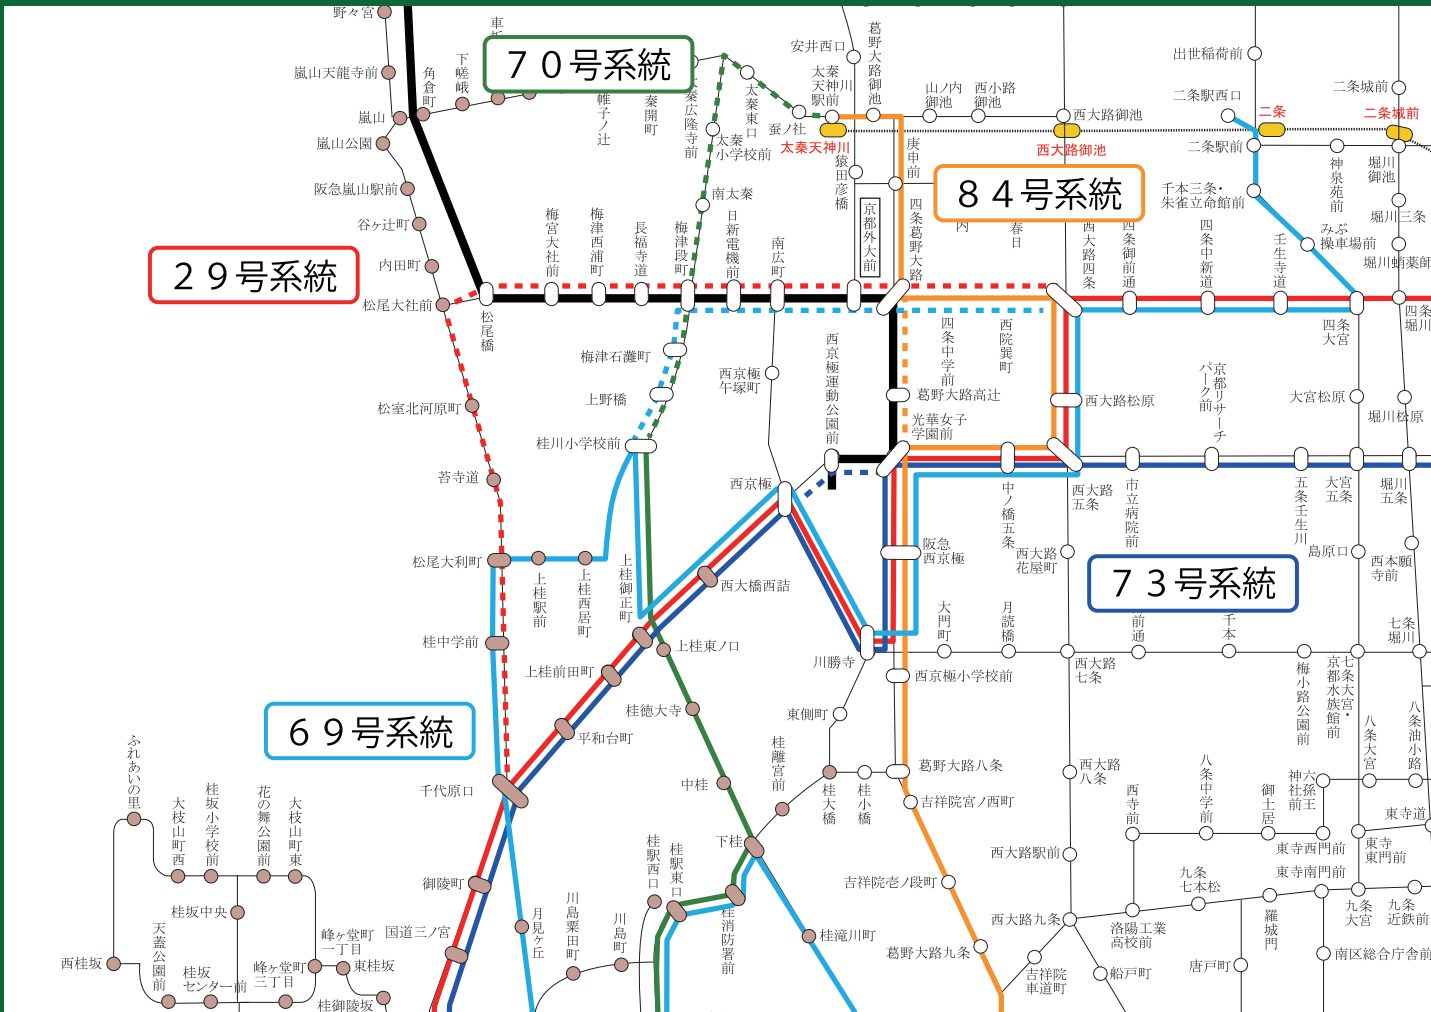

市バス④ (29,69,70,73,84)

※市南西部で運行ルートの変更のある系統

京都マラソン開催中の運行経路

京都マラソン開催中に運休となる区間

マラソンコース (河川敷)