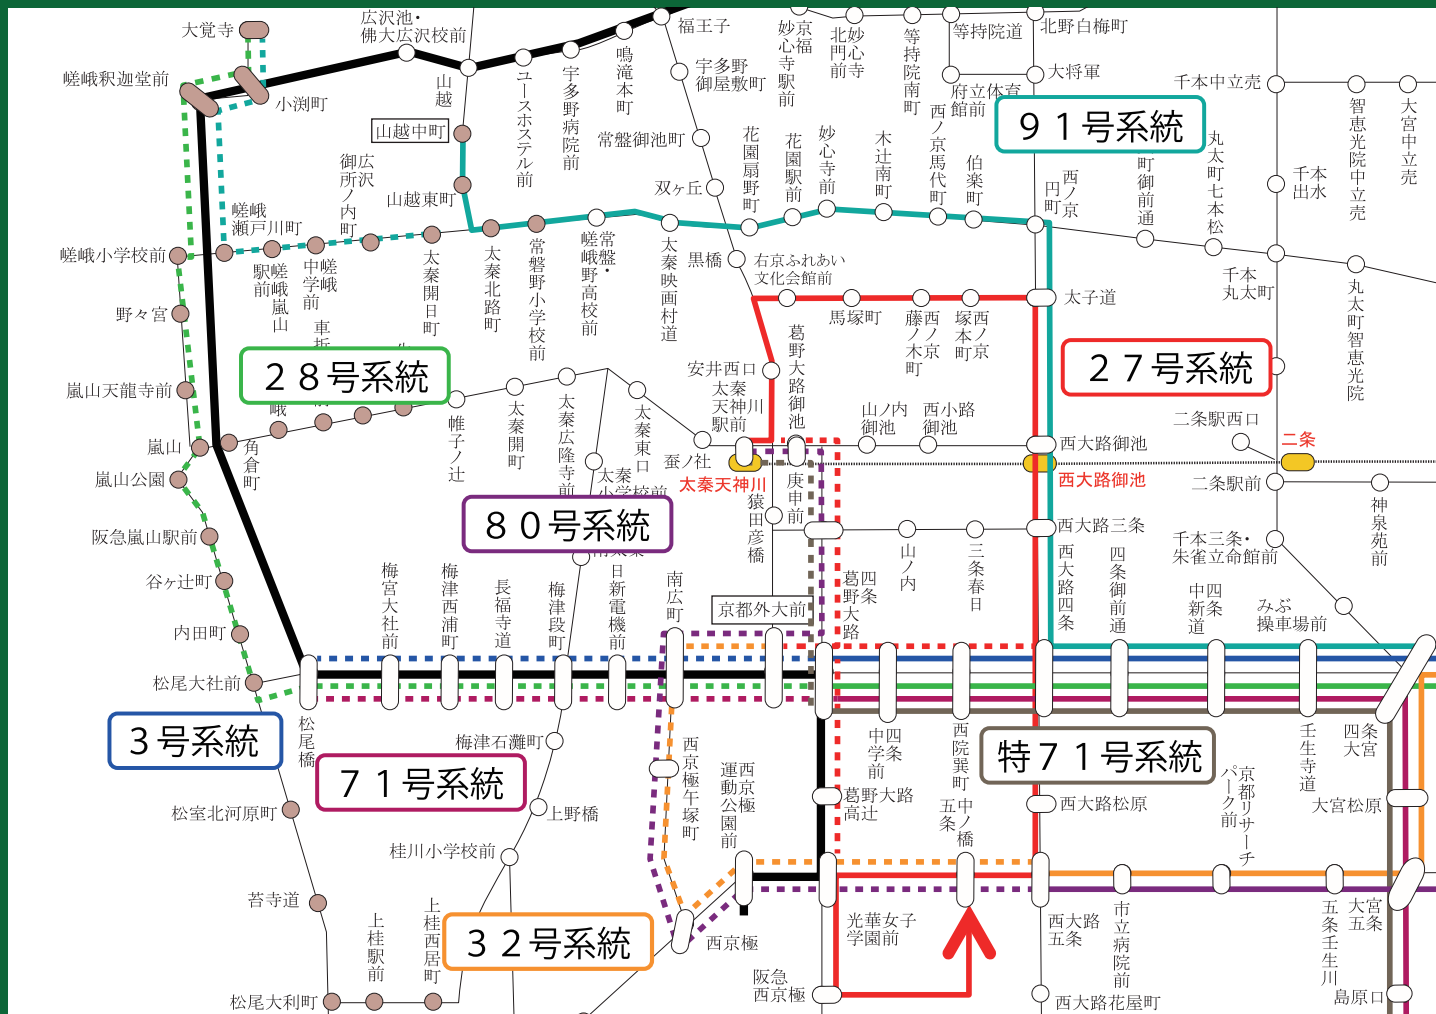

# 市バス③ (3,27,28,32,71, 特 71,80,91)

## ※市西部で運行ルートの変更のある系統

京都マラソン開催中の運行経路

京都マラソン開催中に運休となる区間

マラソンコース (は河川敷)