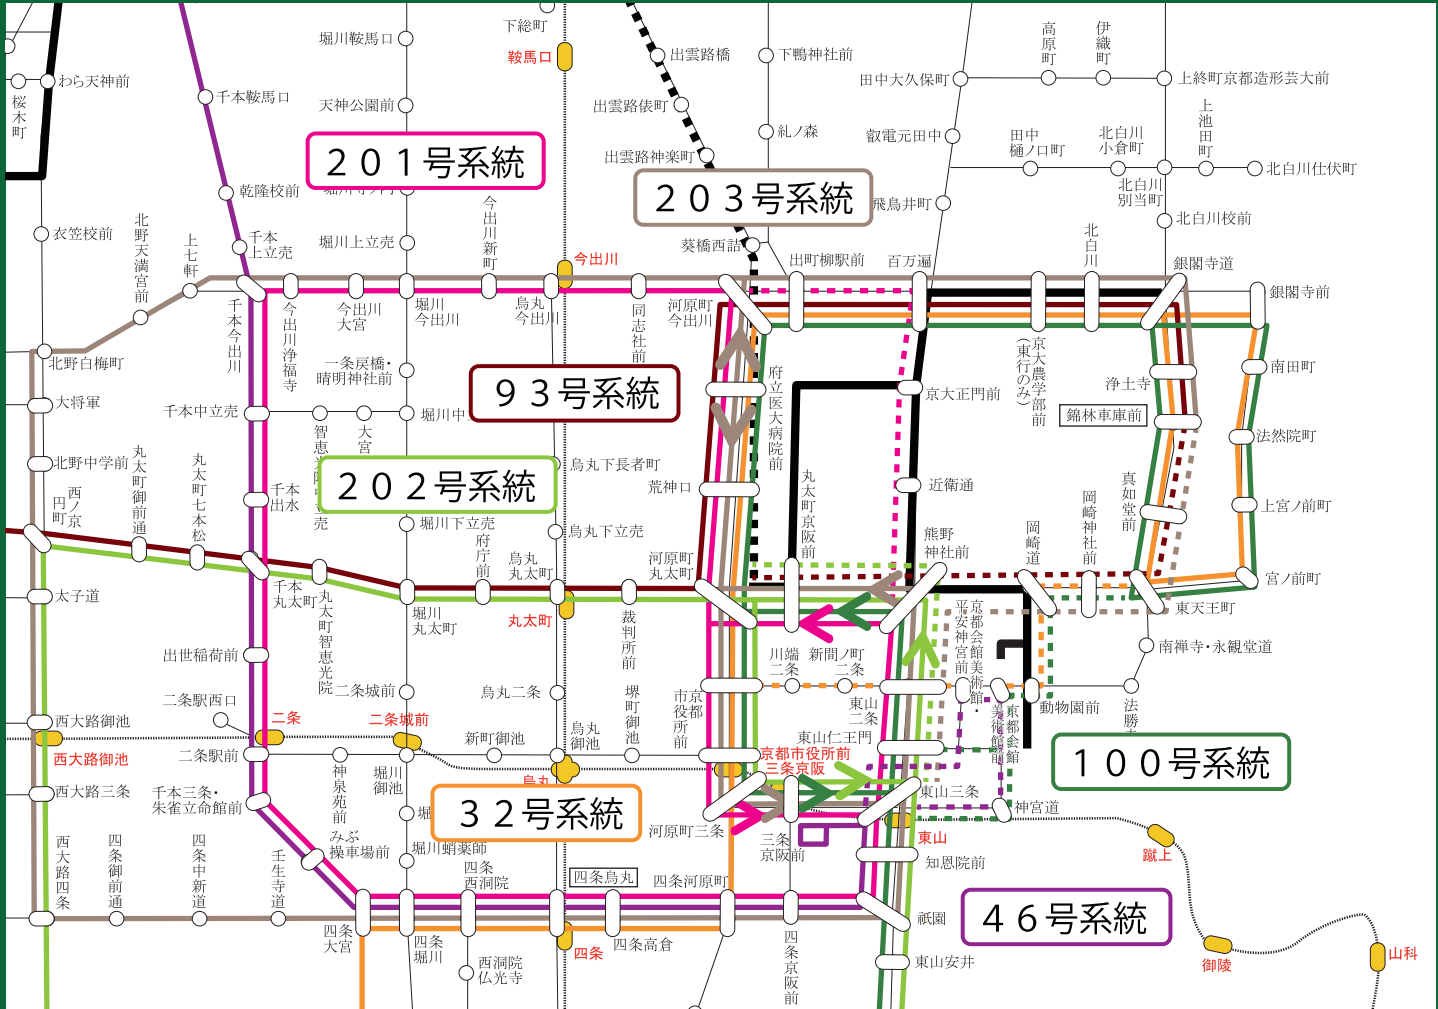

市バス⑥ (32,46,93,100,201,202,203)

※市東部で運行ルートの変更のある系統 (2)

京都マラソン開催中の運行経路

京都マラソン開催中に運休となる区間

マラソンコース (は河川敷)